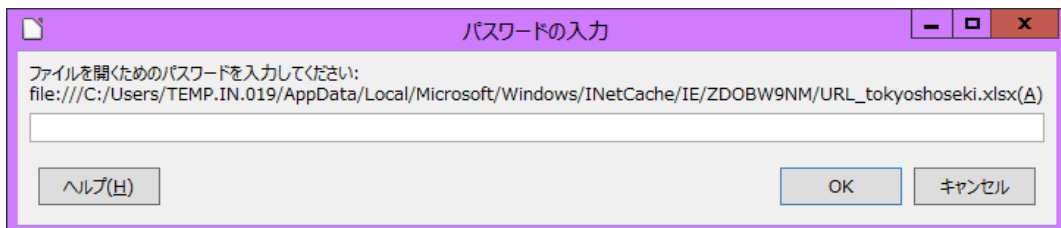

4 学校から連絡されたパスワードを入力