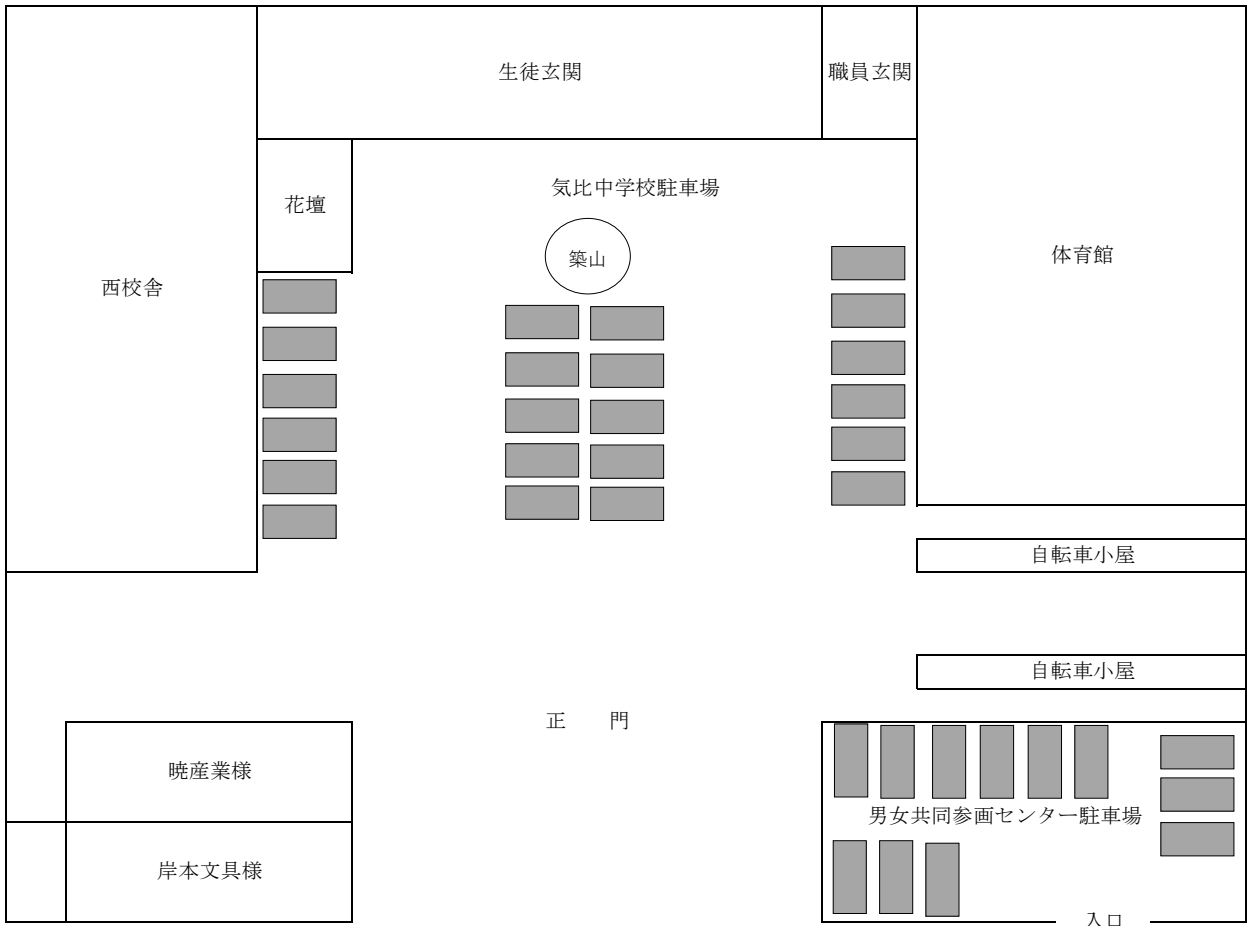

駐車場

 この部分に駐車して下さい。

—————> J R 敦賀駅へ

気比神宮へ<—————