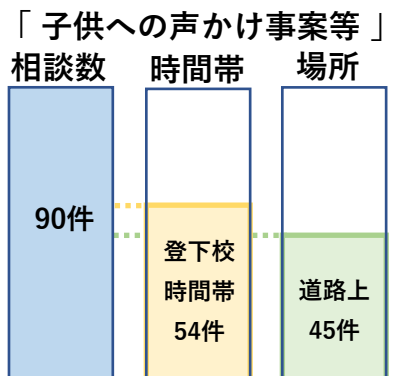

# 子供への声かけ事案等の相談件数 ”登下校時間帯”が60%

※ R5.7 末現在

## 相談件数 90件

うち  
登下校時間帯の発生  
**60%(54件)**  
道路上の発生  
**50%(45件)**