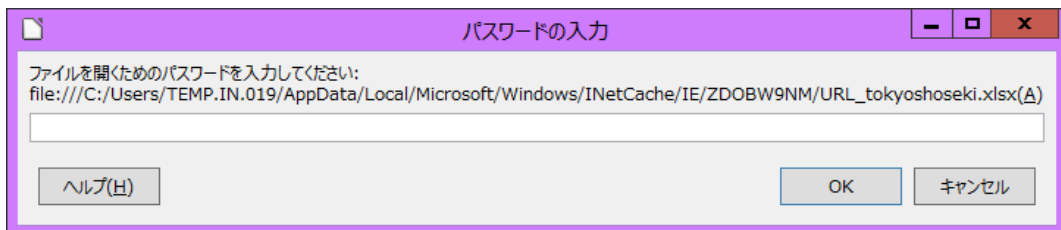

4 学校から連絡されたパスワードを入力